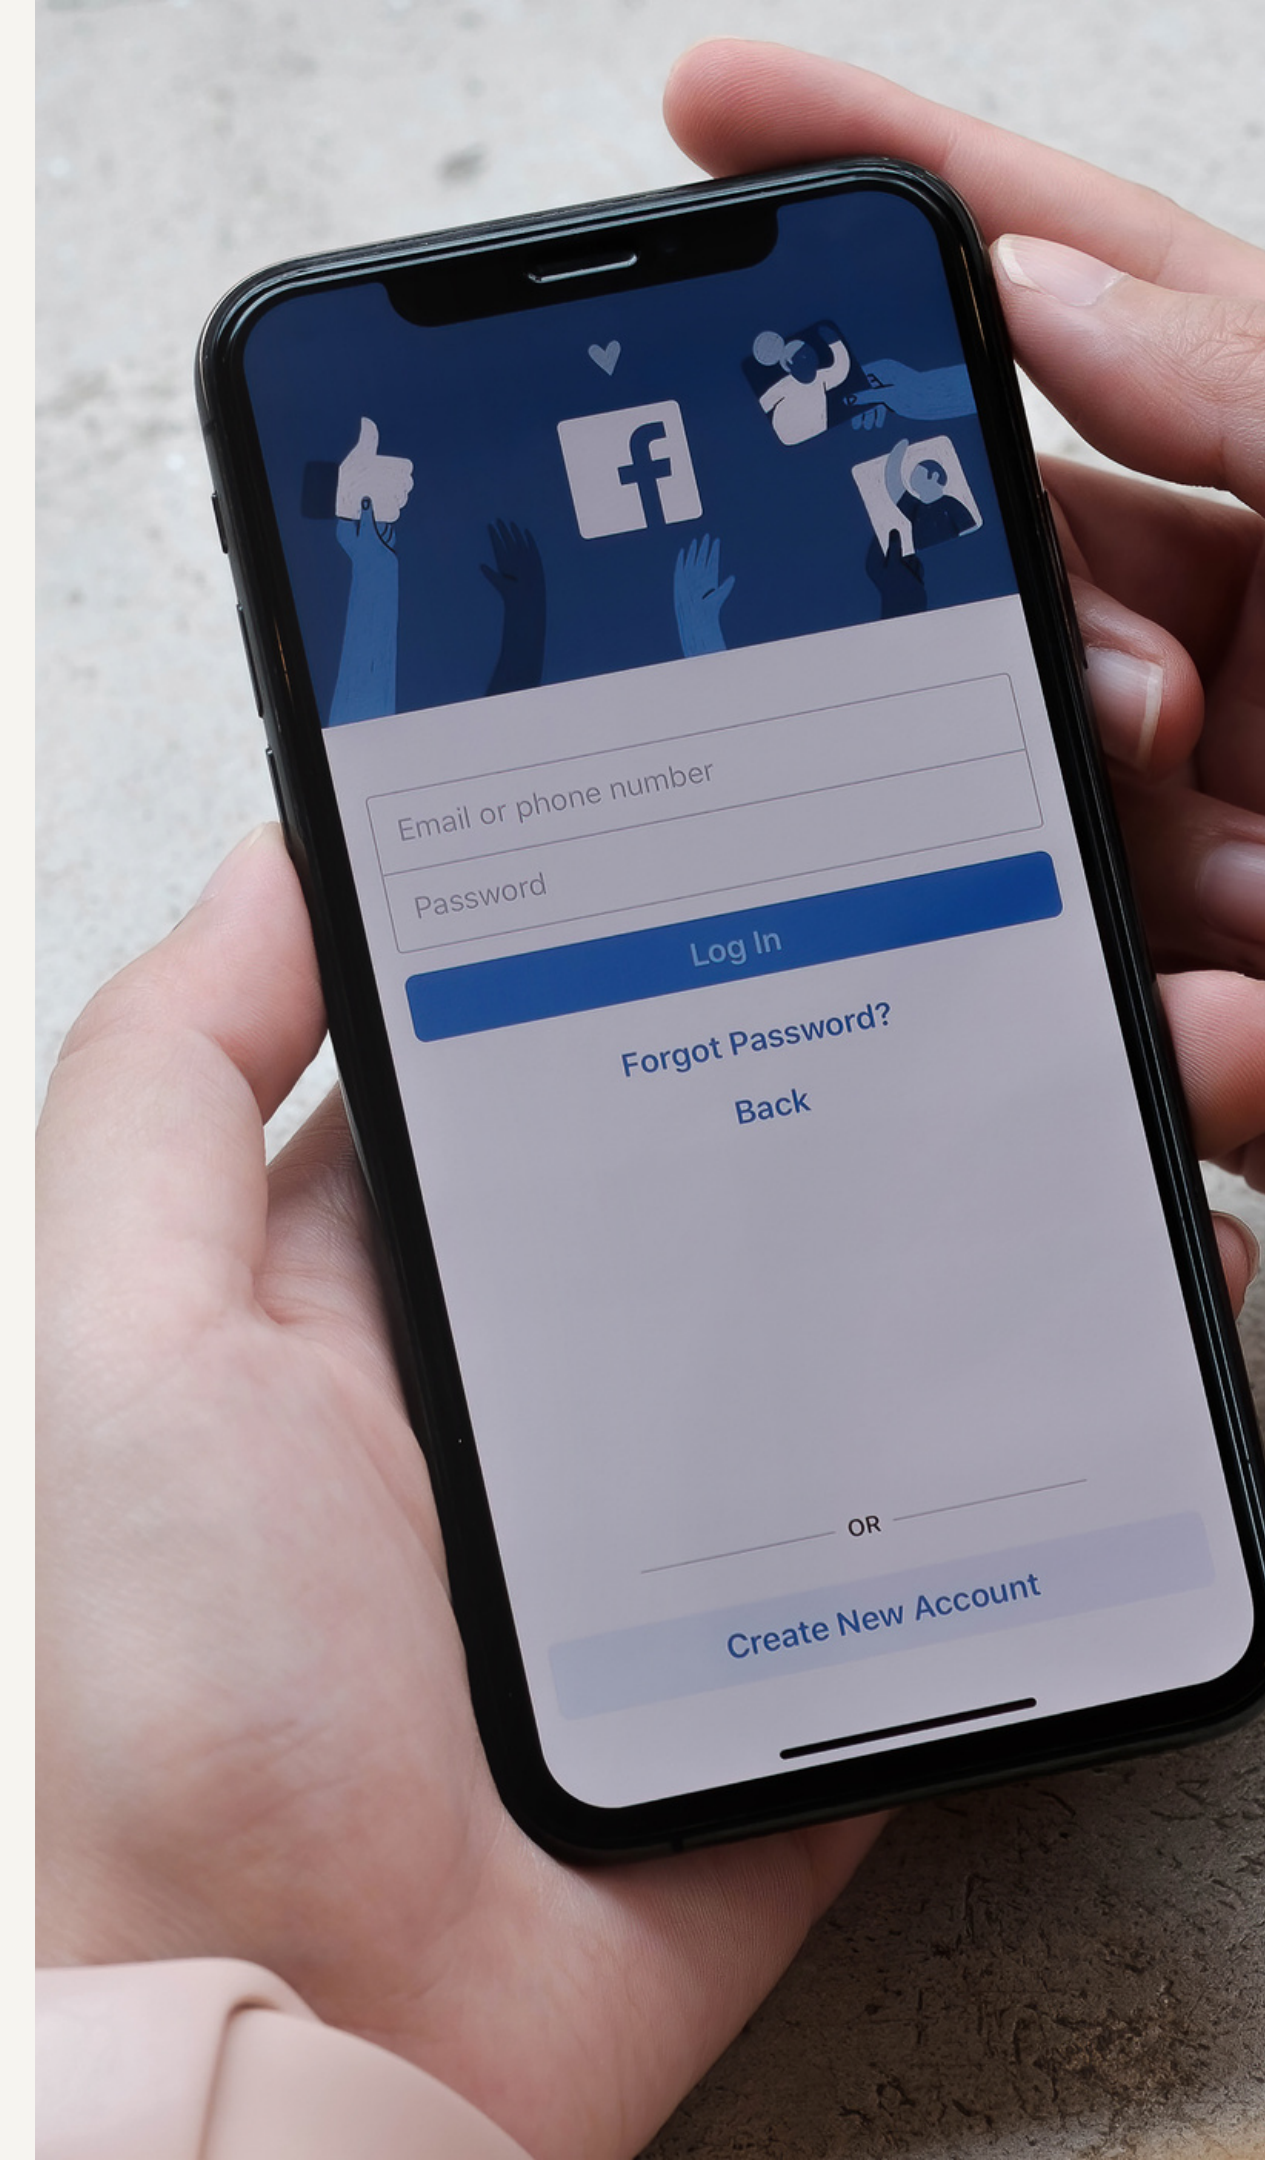

¿QUÉ VEREMOS HOY?

✓ ¿QUÉ ES META BUSINESS SUITE?

✓ PRIMERO PASOS

✓ CLASE PRÁCTICA

¿QUÉ ES META BUSINESS SUITE?

- ✓ Herramienta gratuita para manejar tus RRSS en una sola plataforma
- ✓ Optimizar y potenciar
- ✓ Disponible para laptop o app
- ✓ Responder mensajes, calendarizar, medir y promocionar

PRIMEROS PASOS

- ✓ Tener página comercial en Facebook
- ✓ Abre desde el laptop y bájala como app
- ✓ Vincula tus cuentas

The image features three overlapping social media icons on a dark grey background. On the left is an Instagram icon with a pink-to-orange gradient. In the center is a Facebook icon with a blue background and a white 'f'. On the right is another Instagram icon with a purple-to-orange gradient. The text 'VAMOS A LA PRÁCTICA...' is centered over the icons in a bold, black, sans-serif font.

VAMOS A LA PRÁCTICA...

¿CÓMO ENTRAR?

Desde perfil personal de Facebook

The image shows a screenshot of the Facebook mobile app interface. At the top, there is a search bar with the text "Buscar en Facebook" and a navigation bar with icons for Home, Reels, Marketplace, Friends, and a menu icon. Below the navigation bar, the left sidebar contains the following items: "Karla A Steger", "Amigos", "Administrador de anuncios", "Meta Business Suite" (highlighted with a red box), "Páginas", "Comunidades (grupos)", and "Ver más". Below the sidebar, there is a section titled "Tus accesos directos" with links to "Capó Propiedades", "La Tiendita de Biogreen", "Oi bebé", and "Karla Araya | Marketing Digital". The main content area shows the "Historias" section with a "Crear historia" button and four story thumbnails: "José Pablo Soto", "Montserrat Müller", and "Alejandro Cárcamo". Below the stories, there is a post from "Karla A Steger" with the text "¿Qué estás pensando, Karla?" and options for "Video en vivo", "Foto/video", and "Sentimiento/actividad". At the bottom, there is a post from "Lucia Intriago Attue" with the text "Mi vieita hace un año!!! lindaaa".