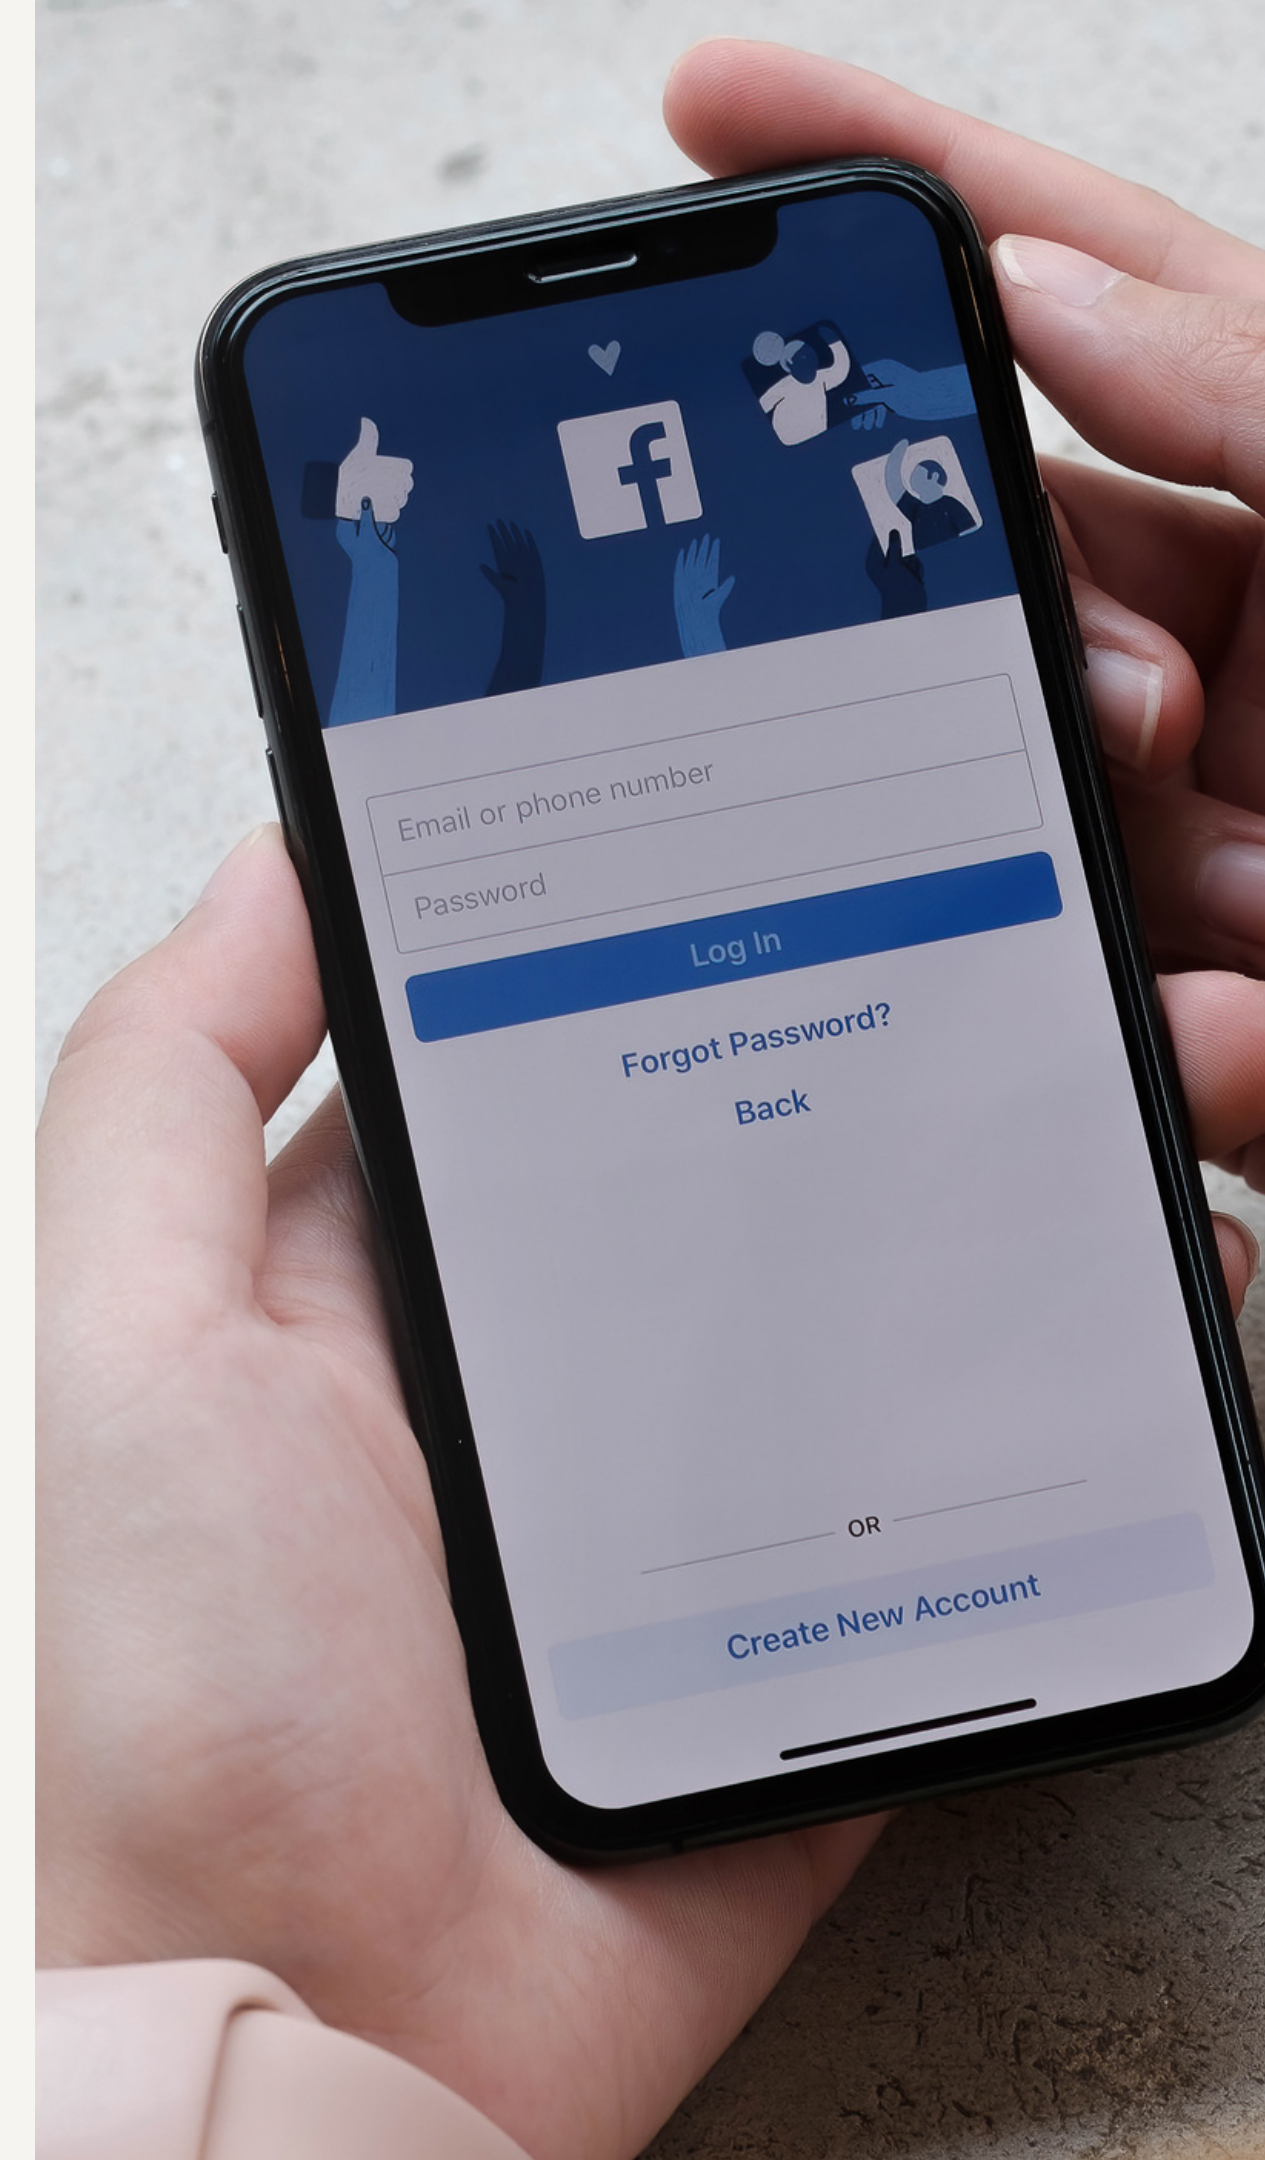

¿QUÉ VEREMOS HOY?

✓ ¿QUÉ ES META BUSINESS SUITE?

✓ PRIMERO PASOS

✓ CLASE PRÁCTICA

¿QUÉ ES META BUSINESS SUITE?

- ✓ Herramienta gratuita para manejar tus RRSS en una sola plataforma
- ✓ Optimizar y potenciar
- ✓ Disponible para laptop o app
- ✓ Responder mensajes, calendarizar, medir y promocionar

PRIMEROS PASOS

- ✓ Tener página comercial en Facebook
- ✓ Abre desde el laptop y bájala como app
- ✓ Vincula tus cuentas

The image features three overlapping social media icons on a dark grey background. On the left is an Instagram icon with a pink-to-orange gradient. In the center is a Facebook icon with a blue background and a white 'f'. On the right is another Instagram icon with a purple-to-orange gradient. The text 'VAMOS A LA PRÁCTICA...' is centered over the icons in a bold, black, sans-serif font.

VAMOS A LA PRÁCTICA...

¿CÓMO ENTRAR?

Desde perfil personal de Facebook

The image shows a screenshot of the Facebook mobile app interface. At the top, there is a search bar with the text "Buscar en Facebook" and a navigation bar with icons for Home, Reels, Marketplace, Friends, and a menu icon. Below the navigation bar, the left sidebar contains the following items: "Karla A Steger", "Amigos", "Administrador de anuncios", "Meta Business Suite" (highlighted with a red box), "Páginas", "Comunidades (grupos)", and "Ver más". Below the sidebar, there is a section titled "Tus accesos directos" with links to "Capó Propiedades", "La Tiendita de Biogreen", "Oi bebé", and "Karla Araya | Marketing Digital". The main content area shows the "Historias" section with a "Crear historia" button and four story thumbnails: "José Pablo Soto", "Montserrat Müller", and "Alejandro Cárcamo". Below the stories, there is a post from "Karla A Steger" with the text "¿Qué estás pensando, Karla?" and options for "Video en vivo", "Foto/video", and "Sentimiento/actividad". At the bottom, there is a post from "Lucia Intriago Attue" with the text "Mi vieita hace un año!!! lindaaa".